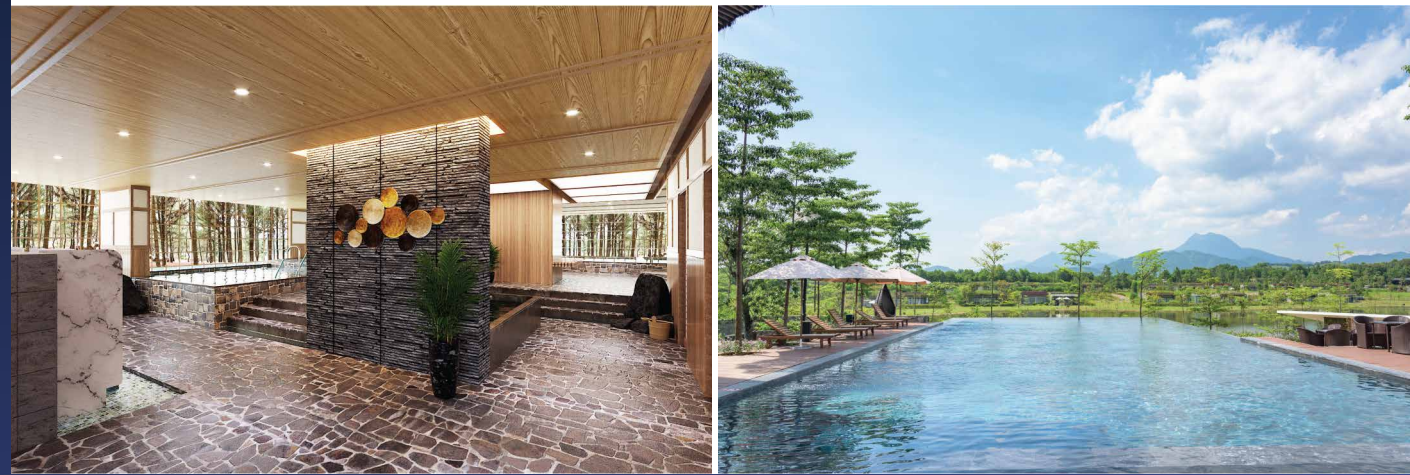

TẬN HƯỞNG TRỌN VẸN CUỘC SỐNG HOÀN MỸ
VỚI VÔ VÀN TIỆN ÍCH 5 SAO TẠI FLAMINGO ĐẠI LẢI RESORT
VỚI THẺ ĐẶC QUYỀN ALL IN PASSPORT DIAMOND
DÀNH RIÊNG CHO CHỦ BIỆT THỰ:

- **Seva Spa & Beauty Destination:** Siêu tổ hợp chăm sóc sức khỏe – sắc đẹp lớn nhất Việt Nam
- **Trung tâm Onsen Nhật Bản:** Suối nước nóng Onsen với nguồn nước khoáng tinh khiết nhất hàng đầu của Nhật Bản đặc biệt tốt cho việc nghỉ dưỡng và phục hồi sức khỏe
- **Bể bơi bốn mùa:** Với mọi loại hình thời tiết và đáp ứng mọi nhu cầu, bể bơi bốn mùa sẽ mang đến những giây phút thoải mái cho cả gia đình
- **Flamingo Play World & VR Game Park:** Với hàng ngàn trò chơi áp dụng công nghệ thực tế ảo độc đáo, tân tiến nhất, chưa từng có tại Việt Nam
- **Hệ thống nhà hàng 5 sao đẳng cấp:** Thiên đường ẩm thực Sky Club, Forest Bar, Poem Restaurant, Bamboo Wings, Charm Palace, Forest, The Beach
- **Tổ hợp bể bơi độc đáo:** Bể bơi Ốc đảo bốn mùa Palm Pool, bể bơi Poem, bể bơi Forest... mang lại cảm giác thư giãn tuyệt vời giữa thiên nhiên
- **Trung tâm hội nghị, hội thảo quy mô lớn:** Opera Hall, The Symphony Hall...
- **Câu lạc bộ bãi biển đẳng cấp:** Bãi tắm nhân tạo với dải cát trắng trải dài 5km bao quanh Flamingo Legend, du thuyền đẳng cấp, thuyền buồm, kayak...
- Vương quốc hoa hồng
- Không gian nghệ thuật Art In The Forest

Skylake
Luxury villa

Sống sang trong giữa thiên nhiên
tại Vương quốc hoa hồng

LUXURY SKYLAKE VILLA

THÔNG TIN TỔNG QUAN

Tên gọi: Luxury Skylake Villa
Vị trí: Bán đảo Golf biệt lập tại Flamingo Đại Lải Resort
Tổng diện tích sử dụng: gần 1.000 m²
Diện tích sân vườn: gần 600 m²
Phong cách: Kiến trúc Minimalist kết hợp kiến trúc xanh huyền thoại của Flamingo
Số lượng phòng ngủ: 4