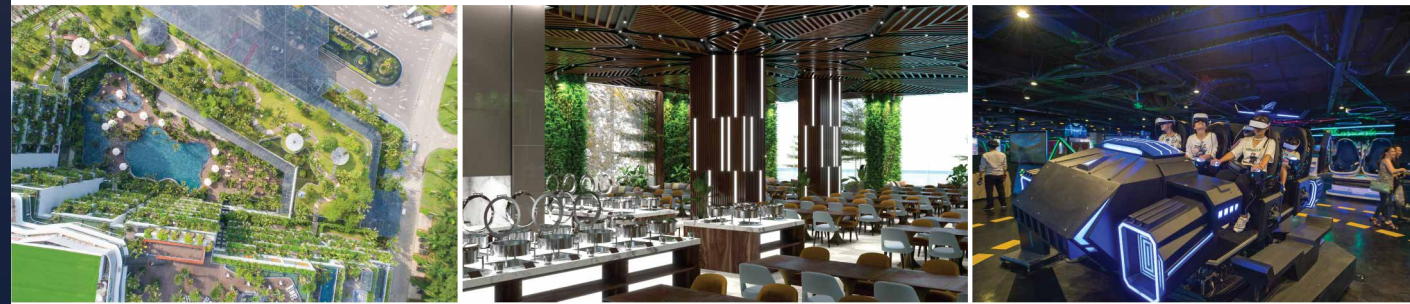

TẬN HƯỞNG TRỌN VẸN CUỘC SỐNG HOÀN MỸ
VỚI VÔ VÀN TIỆN ÍCH 5 SAO TẠI FLAMINGO ĐẠI LẢI RESORT
VỚI THẺ ĐẶC QUYỀN ALL IN PASSPORT DIAMOND
DÀNH RIÊNG CHO CHỦ BIỆT THỰ:

- **Seva Spa & Beauty Destination:** Siêu tổ hợp chăm sóc sức khỏe – sắc đẹp lớn nhất Việt Nam
- **Trung tâm Onsen Nhật Bản:** Suối nước nóng Onsen với nguồn nước khoáng tinh khiết nhất hàng đầu của Nhật Bản đặc biệt tốt cho việc nghỉ dưỡng và phục hồi sức khỏe
- **Bể bơi bốn mùa:** Với mọi loại hình thời tiết và đáp ứng mọi nhu cầu, bể bơi bốn mùa sẽ mang đến những giây phút thoải mái cho cả gia đình
- **Flamingo Play World & VR Game Park:** Với hàng ngàn trò chơi áp dụng công nghệ thực tế ảo độc đáo, tân tiến nhất, chưa từng có tại Việt Nam
- **Hệ thống nhà hàng 5 sao đẳng cấp:** Thiên đường ẩm thực Sky Club, Forest Bar, Poem Restaurant, Bamboo Wings, Charm Palace, Forest, The Beach
- **Tổ hợp bể bơi độc đáo:** Bể bơi Ốc đảo bốn mùa Palm Pool, bể bơi Poem, bể bơi Forest... mang lại cảm giác thư giãn tuyệt vời giữa thiên nhiên
- **Trung tâm hội nghị, hội thảo quy mô lớn:** Opera Hall, The Symphony Hall...
- **Câu lạc bộ bãi biển đẳng cấp:** Bãi tắm nhân tạo với dải cát trắng trải dài 5km bao quanh Flamingo Legend, du thuyền đẳng cấp, thuyền buồm, kayak...
- Vương quốc hoa hồng
- Không gian nghệ thuật Art In The Forest

Skylake
Luxury villa

Sống sang trong giữa thiên nhiên
tại Vương quốc hoa hồng

LUXURY SKYLAKE VILLA

THÔNG TIN TỔNG QUAN

Tên gọi: Luxury Skylake Villa
Vị trí: Bán đảo Golf biệt lập tại Flamingo Đại Lải Resort
Tổng diện tích sử dụng: gần 1.000 m²
Diện tích sân vườn: gần 600 m²
Phong cách: Kiến trúc Minimalist kết hợp kiến trúc xanh huyền thoại của Flamingo
Số lượng phòng ngủ: 4