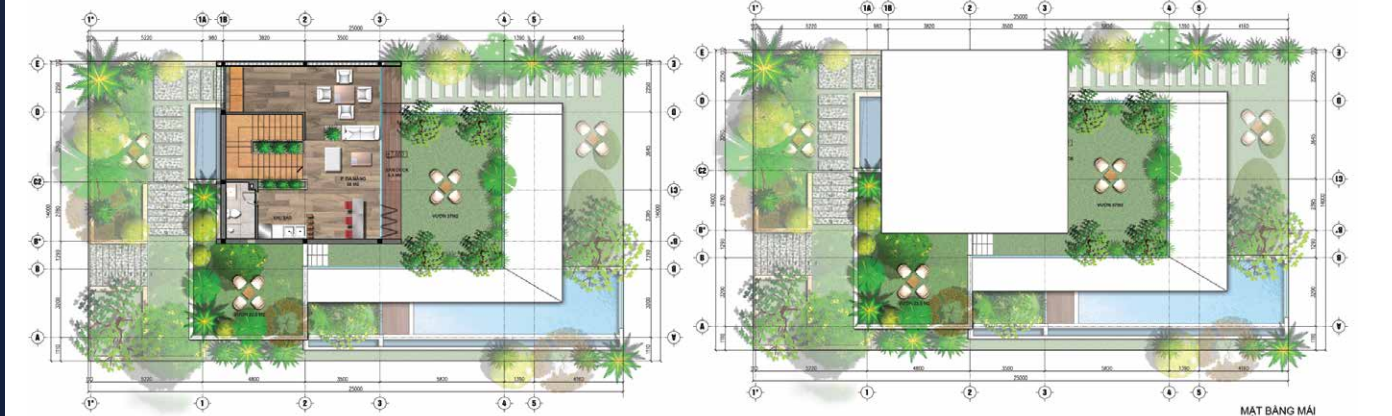

Luxury Skylake Villa tọa lạc trên một bán đảo riêng biệt, đẹp và đặc địa nhất trong tổng thể Flamingo Đại Lải Resort. Một mặt giáp sân golf độc đáo, ba mặt tận hưởng trọn vẹn vẻ đẹp của hồ Đại Lải. Vị trí "đáng giá" này giúp Luxury Skylake Villa sở hữu tầm nhìn và hướng tuyệt đẹp. "Hướng đẹp" ở đây không chỉ có ý nghĩa về mặt phong thủy mà còn thể hiện ở tiêu chí chan hòa với thiên nhiên, thoáng đãng và luôn mát mẻ. Mỗi căn biệt thự được thiết kế theo hướng đón ánh sáng tự nhiên tốt nhất, đem lại cảm giác chân thực cho chủ nhân. Hồ nước rộng lớn bao trọn 3 mặt bán đảo, tạo nên vùng tiểu khí hậu mát mẻ, giúp căn biệt thự tự có khả năng lưu thông không khí để "đông ấm - hạ mát".

Với tổng diện tích sử dụng lên đến gần 1.000 m² và hơn 200 m² sân tầng 1, Luxury Skylake Villa có thiết kế 3 tầng với 4 phòng ngủ rộng, các phòng ngủ đều liên kết với sân vườn hoặc giếng trời bằng những cửa kính lớn để lấy ánh sáng mặt trời và gần gũi với thiên nhiên. Bể bơi, phòng khách, phòng xông hơi, tầm trang... được bố trí liên hoàn tạo sự thuận tiện. Điểm nhấn là thiết kế đơn giản, khoáng không và ánh sáng được đề cao, giúp làm nổi bật những chủ thể trang trí một cách hiệu quả nhất.